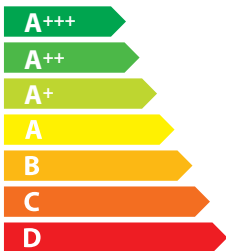

ENERG
енергия · ενεργεια

GLOBALO

FLOWERI 60.1
BLACK

56
kWh/annum

65/2014